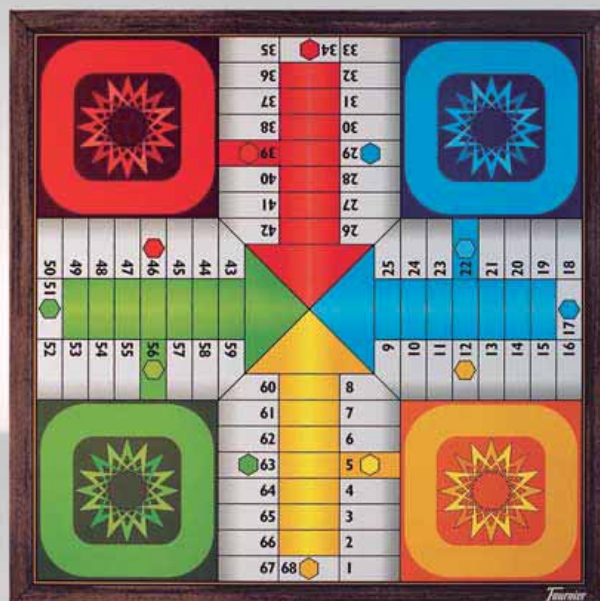

Ref.: 1029641

Cartón

8 420707 450991

TAROT ANNE STOKES LEGENDS - 78 cartas

Ref.: 1031264

Cartón

8 420707 451097

Fournier

Juegos CLÁSICOS

Conjuntos JUEGOS

COMO JUGAR AL MUS

Ref.: F21710

Cartón lujo

8 420707 217105

COMO JUGAR AL POKER

Ref.: F21711