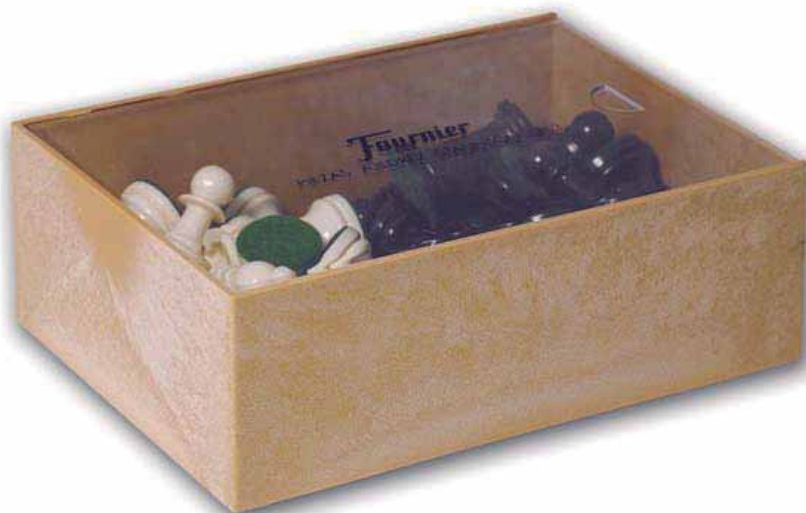

FICHAS AJEDREZ PLÁSTICO
ST Nº 3

Ref.: F06581

Caja plástico

8 420707 065812