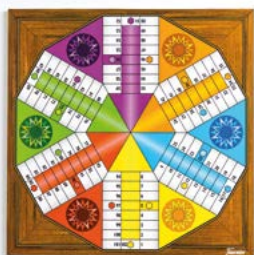

TABLERO

GRAN PARCHIS 6 J./OCA

130012254 // F30039

Unidad Envase: 12
Unidad Embalaje: 12

Código Envase

Código Unidad