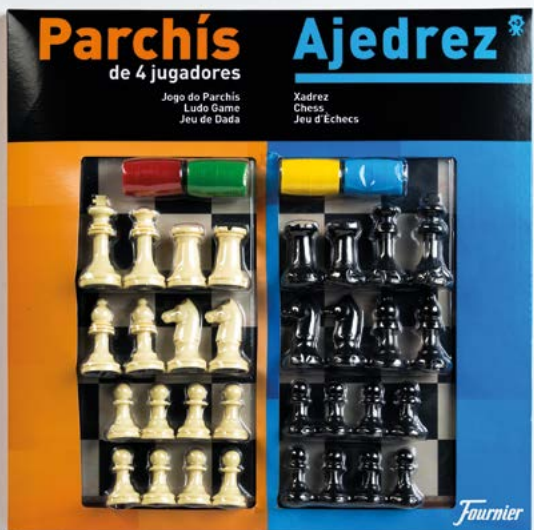

TABLERO

PEQUEÑO PARCHIS 4J/OCA

130012250 // F29471

Código Envase

5 84 20707 29471 2

+ACCESORIOS

Estuche: Blister
Unidad Envase: 6
Unidad Embalaje: 6

Código Unidad

8 420707 294717