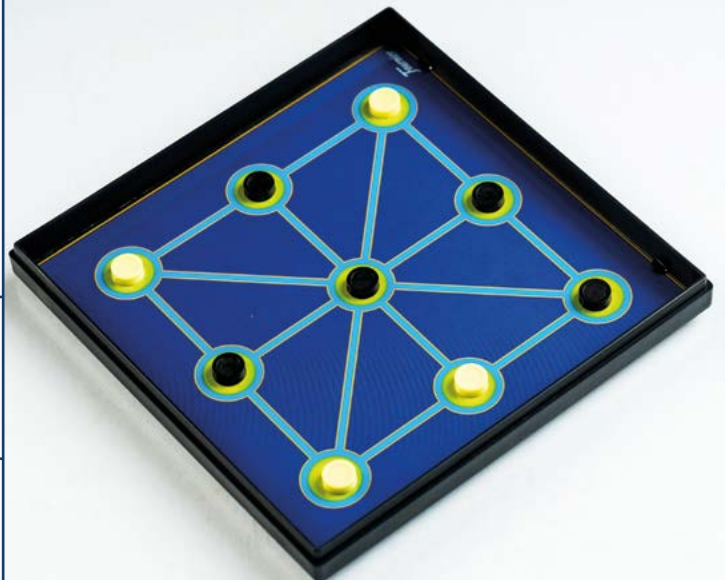

JUEGOS Y ACCESORIOS EN BLISTER

DAMAS MAGNÉTICO

130012252

F30004

Estuche: Blister
Unidad Envase: 12
Unidad Embalaje: 12

Código Envase

Código Unidad

3 EN RAYA MAGNÉTICO